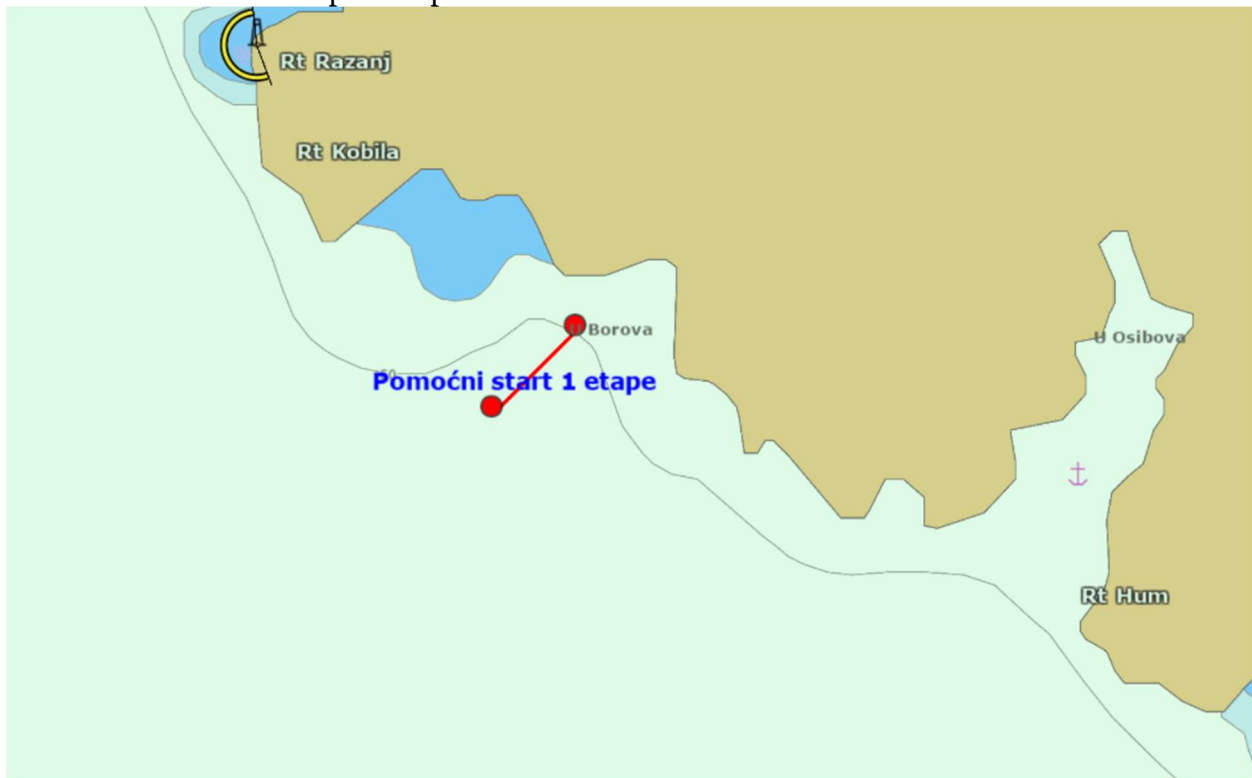

69. SPLITOVA REGATA KRSTAŠA
SPLIT – JELSA - SPLIT
24.-26.06.2022.
OBAVIJEST REGATNOG ODBORA BR.1

Start prve etape pomiče se na područje jugoistočno od Rta Ražanj na Braču i planiran je signal starta za 12:30 sati. Obavezan prolaz kod otočića Mrduje se ne primjenjuje u prvoj etapi. Ovo mijenja uputu za jedrenje br.9 Raspored jedrenja i broj 6.1 Prva etapa

Skica br 7 Pomoćni start prve etape

Regatni odbor 23.06.2022 15:00